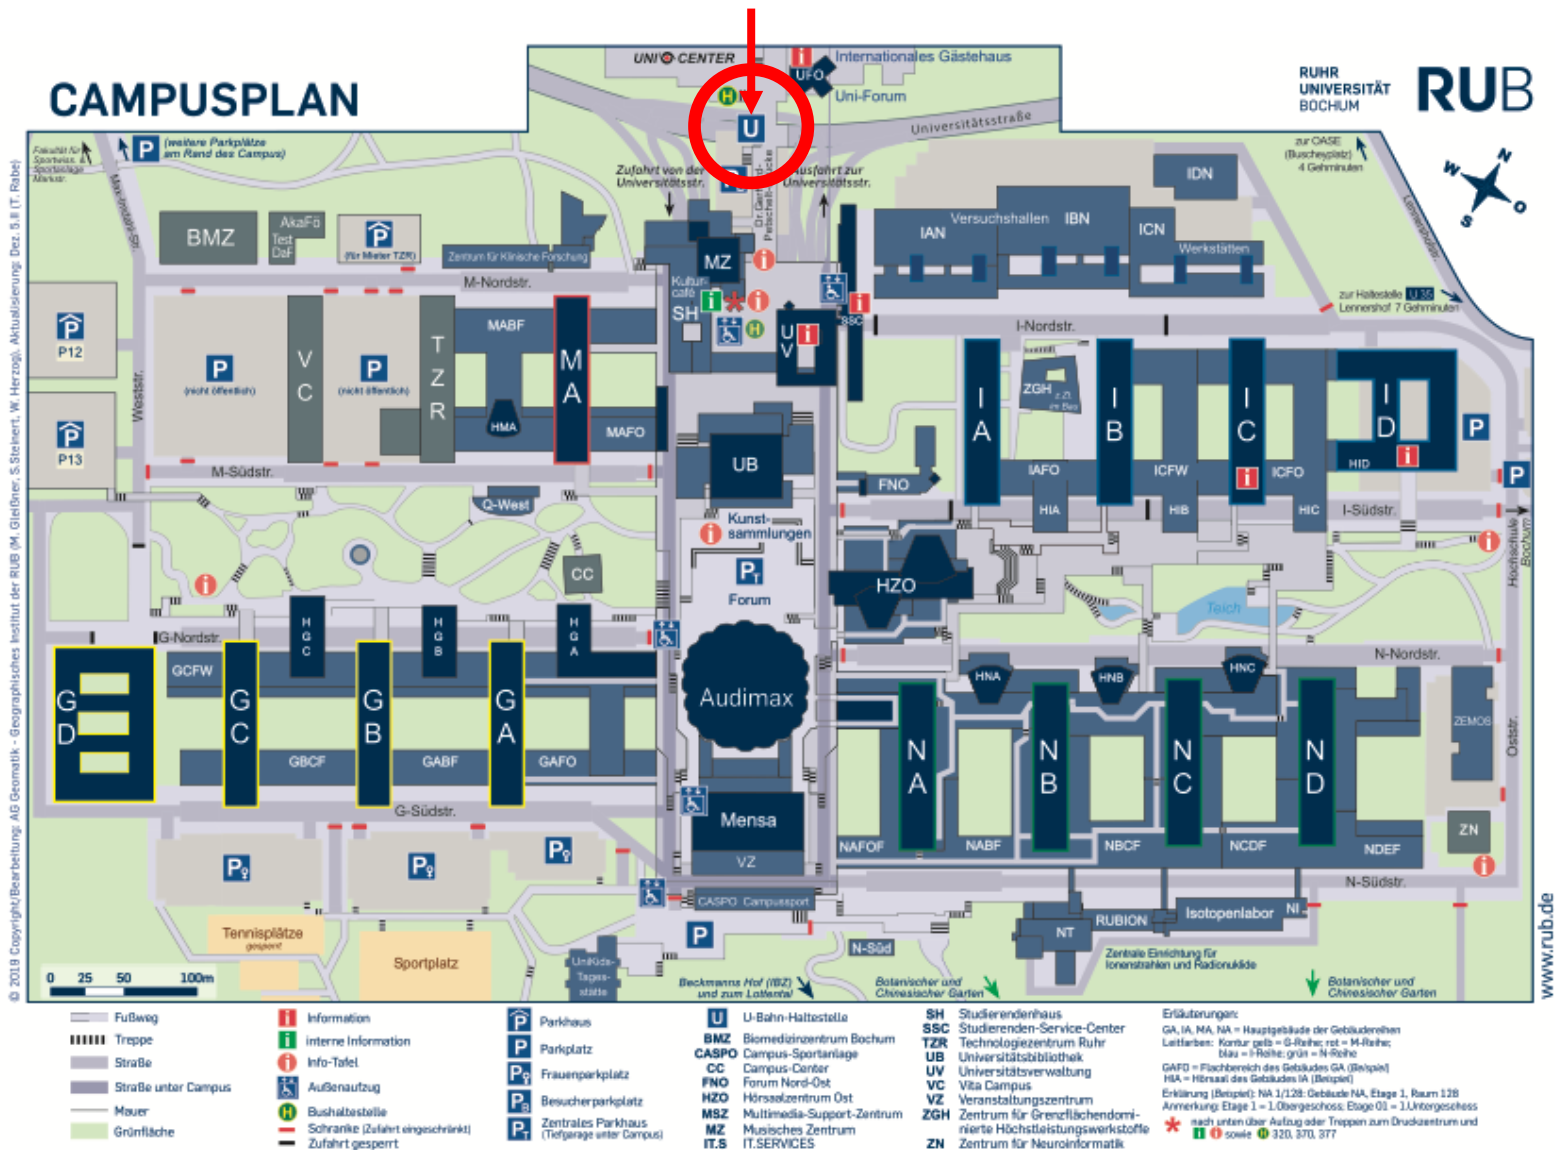

Address and Contacts

Visitor's Address :

Ruhr-Universität Bochum
Institut für Werkstoffe
Materials Discovery and Interface
I-Nordstr. Main Entrance
Floor 03, Room 223 (Assistance to the Chair)
D-44780 Bochum

**Sputter lab
IAN**

ZGH

**Assistance
to the Chair
IC 03/223**

Location map Ruhr-University Bochum and location of the buildings of the chair

Arrival by Car

Directions view

Better take this exit.

It is better **not** to take this exit (It is also possible, but it is more complicated because you have to drive completely underneath the RUB).

Arrival by Public Transport

Subway stop „Ruhr-Universität“

Location Map Ruhr-Universität Bochum

**Sputter lab
IAN**

ZGH

**Assistance
to the Chair
IC 03/223**

CAMPUSPLAN

**RUHR
UNIVERSITÄT
BOCHUM**

© 2019 Copyright/Bearbeitung: AG Geomatik - Geographisches Institut der RUB (M. Glöbner, S. Steinert, W. Herzog, Aktualisierung: Dez. 5.11 (T. Rabe))

- | | | | | |
|---------------------|----------------------------------|--|--|--|
| Fußweg | Information | Parkhaus | U-Bahn-Haltestelle | Studierendehaus |
| Treppe | interne Information | Parkplatz | BMZ Biomedizinzentrum Bochum | SSC Studierenden-Service-Center |
| Straße | Info-Tafel | Frauenparkplatz | CASPO Campus-Sportanlage | TZR Technologiezentrum Ruhr-Universität Bochum |
| Straße unter Campus | Außenaufzug | Besucherparkplatz | CC Campus-Center | UB Universitätsbibliothek |
| Mauer | Bushaltestelle | Zentrales Parkhaus (Tiefgarage unter Campus) | FNO Forum Nord-Ost | UV Universitätsverwaltung |
| Grünfläche | Schranke (Zufahrt eingeschränkt) | IT.S IT.SERVICES | HZO Hörsaalzentrum Ost | VC Vita Campus |
| | Zufahrt gesperrt | MSZ Multimedia-Support-Zentrum | MZ Musikalisches Zentrum | VZ Veranstaltungszentrum |
| | | IT.S IT.SERVICES | ZGH Zentrum für Grenzflächendominierte Höchstleistungswerkstoffe | ZN Zentrum für Neuroinformatik |