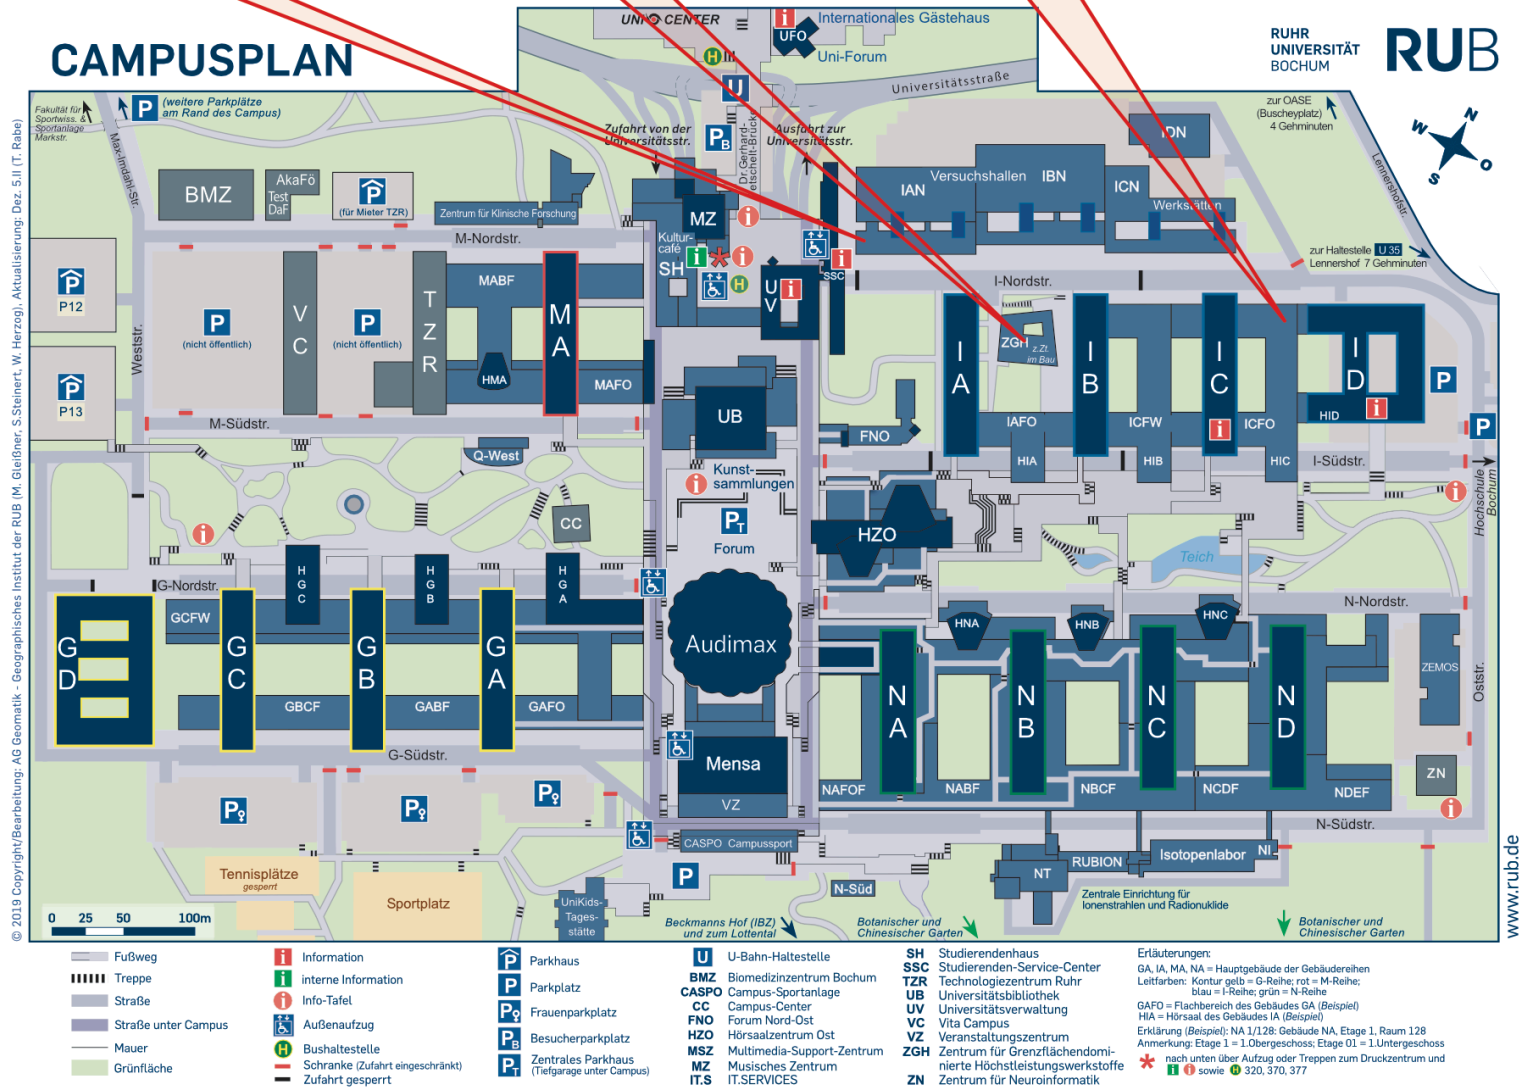

Address and Contacts

Visitor's Address :

Ruhr-Universität Bochum
Institut für Werkstoffe
Materials Discovery and Interface
I-Nordstr. Main Entrance
Floor 03, Room 223 (Assistance to the Chair)
D-44780 Bochum

**Sputter lab
IAN**

ZGH

**Assistance
to the Chair
IC 03/223**

Location map Ruhr-University Bochum and location of the buildings of the chair

Arrival by Car

Directions view

Better take this exit.

It is better **not** to take this exit (It is also possible, but it is more complicated because you have to drive completely underneath the RUB).

Arrival by Public Transport

Subway stop „Ruhr-Universität“

Location Map Ruhr-Universität Bochum

**Sputter lab
IAN**

ZGH

**Assistance
to the Chair
IC 03/223**

CAMPUSPLAN

**RUHR
UNIVERSITÄT
BOCHUM**

© 2019 Copyright/Bearbeitung: AG Geomatik - Geographisches Institut der RUB (M. Glöbner, S. Steinert, W. Herzog, Aktualisierung: Dez. 5.11 (T. Rabe))

- | | | | | |
|---------------------|----------------------------------|--|--|--|
| Fußweg | Information | Parkhaus | U-Bahn-Haltestelle | Studierendehaus |
| Treppe | interne Information | Parkplatz | BMZ Biomedizinzentrum Bochum | SSC Studierenden-Service-Center |
| Straße | Info-Tafel | Frauenparkplatz | CASPO Campus-Sportanlage | TZR Technologiezentrum Ruhr-Universität Bochum |
| Straße unter Campus | Außenaufzug | Besucherparkplatz | CC Campus-Center | UB Universitätsbibliothek |
| Mauer | Bushaltestelle | Zentrales Parkhaus (Tiefgarage unter Campus) | FNO Forum Nord-Ost | UV Universitätsverwaltung |
| Grünfläche | Schranke (Zufahrt eingeschränkt) | IT.S IT.SERVICES | HZO Hörsaalzentrum Ost | VC Vita Campus |
| | Zufahrt gesperrt | MSZ Multimedia-Support-Zentrum | MZ Musikalisches Zentrum | VZ Veranstaltungszentrum |
| | | IT.S IT.SERVICES | ZGH Zentrum für Grenzflächendominierte Höchstleistungswerkstoffe | ZN Zentrum für Neuroinformatik |