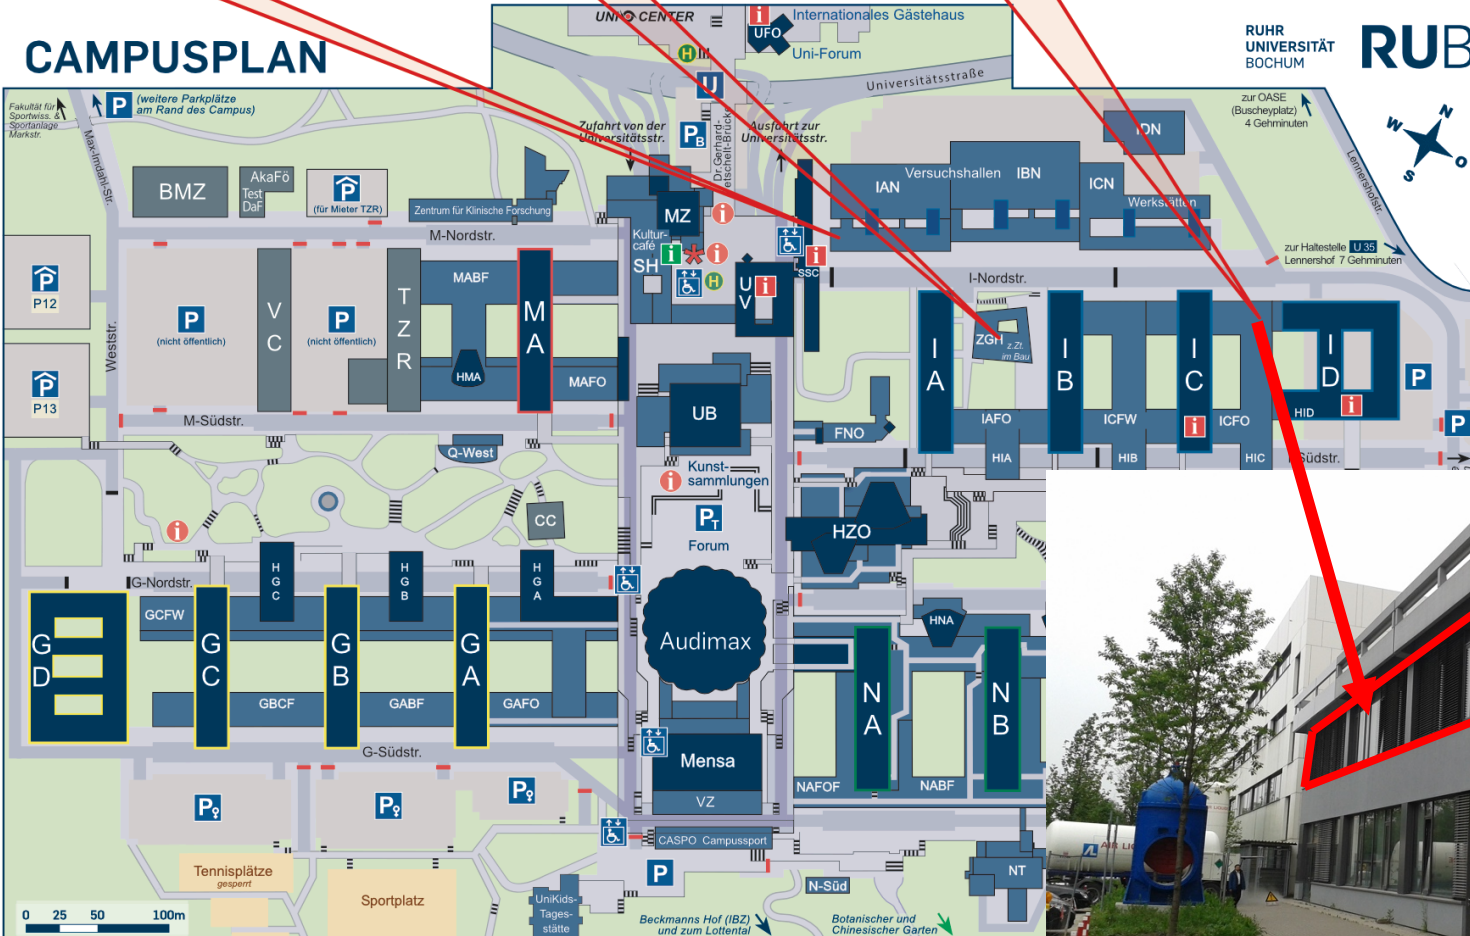

Address and Contacts

Visitor's Address :

Ruhr-Universität Bochum
Institut für Werkstoffe
Materials Discovery and Interface
I-Nordstr. Main Entrance
Floor 03, Room 223 (Assistance to the Chair)
D-44780 Bochum

**Sputter lab
IAN**

ZGH

**Assistance
to the Chair
IC 03/223**

Location map Ruhr-University Bochum and location of the buildings of the chair

Arrival by Car

Directions view

Better take this exit.

It is better **not** to take this exit (It is also possible, but it is more complicated because you have to drive completely underneath the RUB).

Arrival by Public Transport

Subway stop „Ruhr-Universität“

Location Map Ruhr-Universität Bochum

**Sputter lab
IAN**

ZGH

**Assistance
to the Chair
IC 03/223**

CAMPUSPLAN

**RUHR
UNIVERSITÄT
BOCHUM**

© 2019 Copyright/Bearbeitung: AG Geomatik - Geographisches Institut der RUB (M. Glöbner, S. Steinert, W. Herzog, Aktualisierung: Dez. 5.11 (T. Rabe))

- | | | | | |
|---------------------|----------------------------------|--|--|--|
| Fußweg | Information | Parkhaus | U-Bahn-Haltestelle | Studierendehaus |
| Treppe | interne Information | Parkplatz | BMZ Biomedizinzentrum Bochum | SSC Studierenden-Service-Center |
| Straße | Info-Tafel | Frauenparkplatz | CASPO Campus-Sportanlage | TZR Technologiezentrum Ruhr-Universität Bochum |
| Straße unter Campus | Außenaufzug | Besucherparkplatz | CC Campus-Center | UB Universitätsbibliothek |
| Mauer | Bushaltestelle | Zentrales Parkhaus (Tiefgarage unter Campus) | FNO Forum Nord-Ost | UV Universitätsverwaltung |
| Grünfläche | Schranke (Zufahrt eingeschränkt) | IT.S IT.SERVICES | HZO Hörsaalzentrum Ost | VC Vita Campus |
| | Zufahrt gesperrt | MSZ Multimedia-Support-Zentrum | MZ Musikalisches Zentrum | VZ Veranstaltungszentrum |
| | | IT.S IT.SERVICES | ZGH Zentrum für Grenzflächendominierte Höchstleistungswerkstoffe | ZN Zentrum für Neuroinformatik |