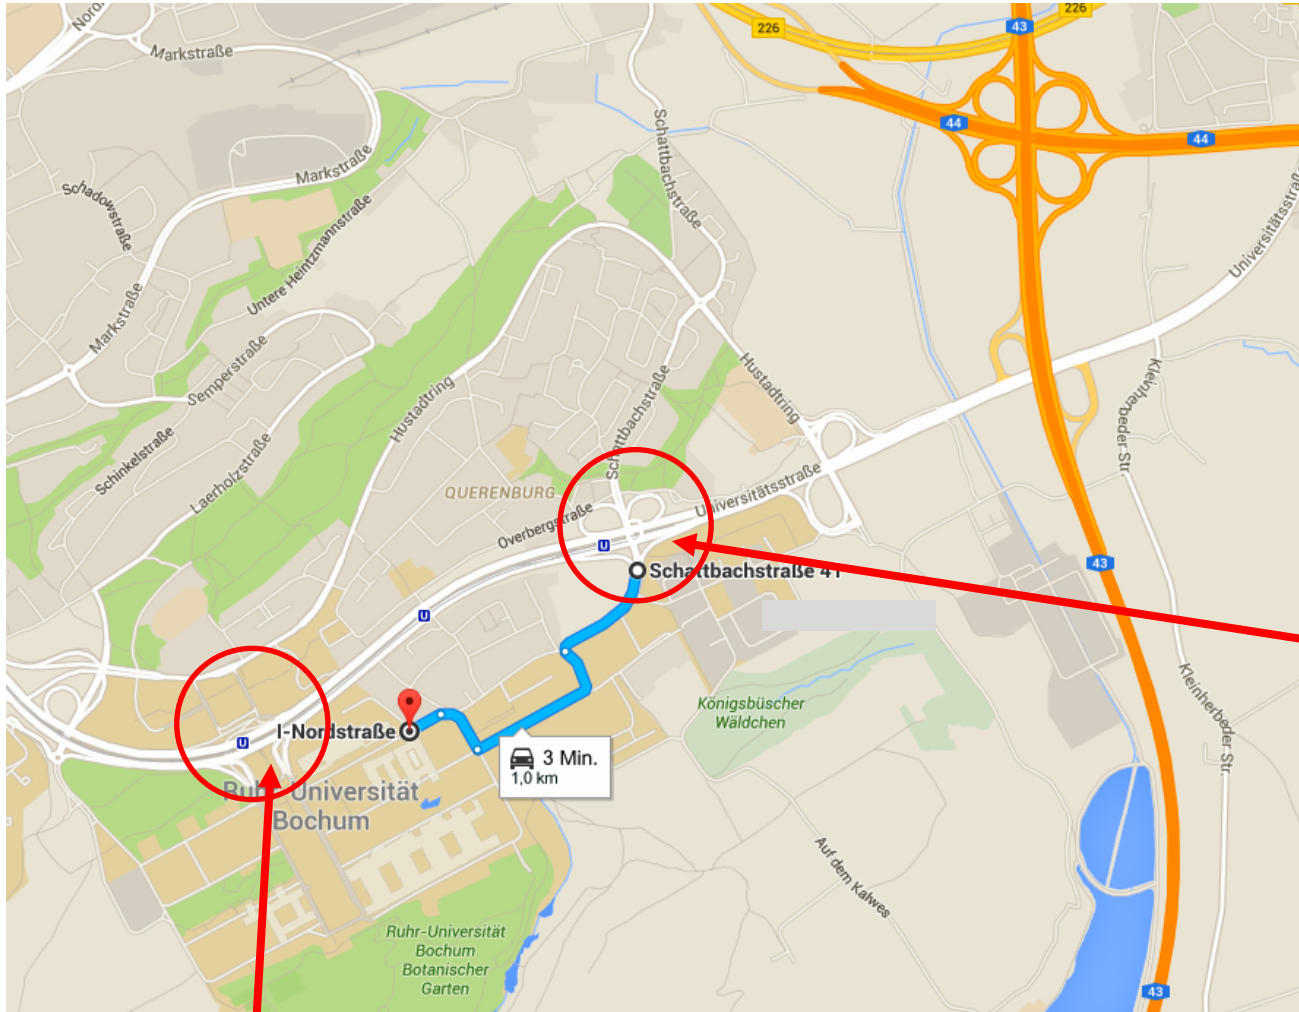

Address and Contacts

Visitor's Address :

Ruhr-Universität Bochum
Institut für Werkstoffe
Materials Discovery and Interface
I-Nordstr. Main Entrance
Floor 03, Room 223 (Assistance to the Chair)
D-44780 Bochum

**Sputter lab
IAN**

ZGH

**Assistance
to the Chair
IC 03/223**

Location map Ruhr-University Bochum and location of the buildings of the chair

Arrival by Car

Directions view

Better take this exit.

It is better **not** to take this exit (It is also possible, but it is more complicated because you have to drive completely underneath the RUB).

Arrival by Public Transport

Subway stop „Ruhr-Universität“

Location Map Ruhr-Universität Bochum

**Sputter lab
IAN**

ZGH

**Assistance
to the Chair
IC 03/223**

CAMPUSPLAN

**RUHR
UNIVERSITÄT
BOCHUM**

© 2019 Copyright/Bearbeitung: AG Geomatik - Geographisches Institut der RUB (M. Glöbner, S. Steinert, W. Herzog, Aktualisierung: Dez. 5.11 (T. Rabe))

- | | | | | |
|---------------------|----------------------------------|--|--|--|
| Fußweg | Information | Parkhaus | U-Bahn-Haltestelle | Studierendehaus |
| Treppe | interne Information | Parkplatz | BMZ Biomedizinzentrum Bochum | SSC Studierenden-Service-Center |
| Straße | Info-Tafel | Frauenparkplatz | CASPO Campus-Sportanlage | TZR Technologiezentrum Ruhr-Universität Bochum |
| Straße unter Campus | Außenaufzug | Besucherparkplatz | CC Campus-Center | UB Universitätsbibliothek |
| Mauer | Bushaltestelle | Zentrales Parkhaus (Tiefgarage unter Campus) | FNO Forum Nord-Ost | UV Universitätsverwaltung |
| Grünfläche | Schranke (Zufahrt eingeschränkt) | IT.S IT.SERVICES | HZO Hörsaalzentrum Ost | VC Vita Campus |
| | Zufahrt gesperrt | MSZ Multimedia-Support-Zentrum | MZ Musikalisches Zentrum | VZ Veranstaltungszentrum |
| | | IT.S IT.SERVICES | ZGH Zentrum für Grenzflächendominierte Höchstleistungswerkstoffe | ZN Zentrum für Neuroinformatik |